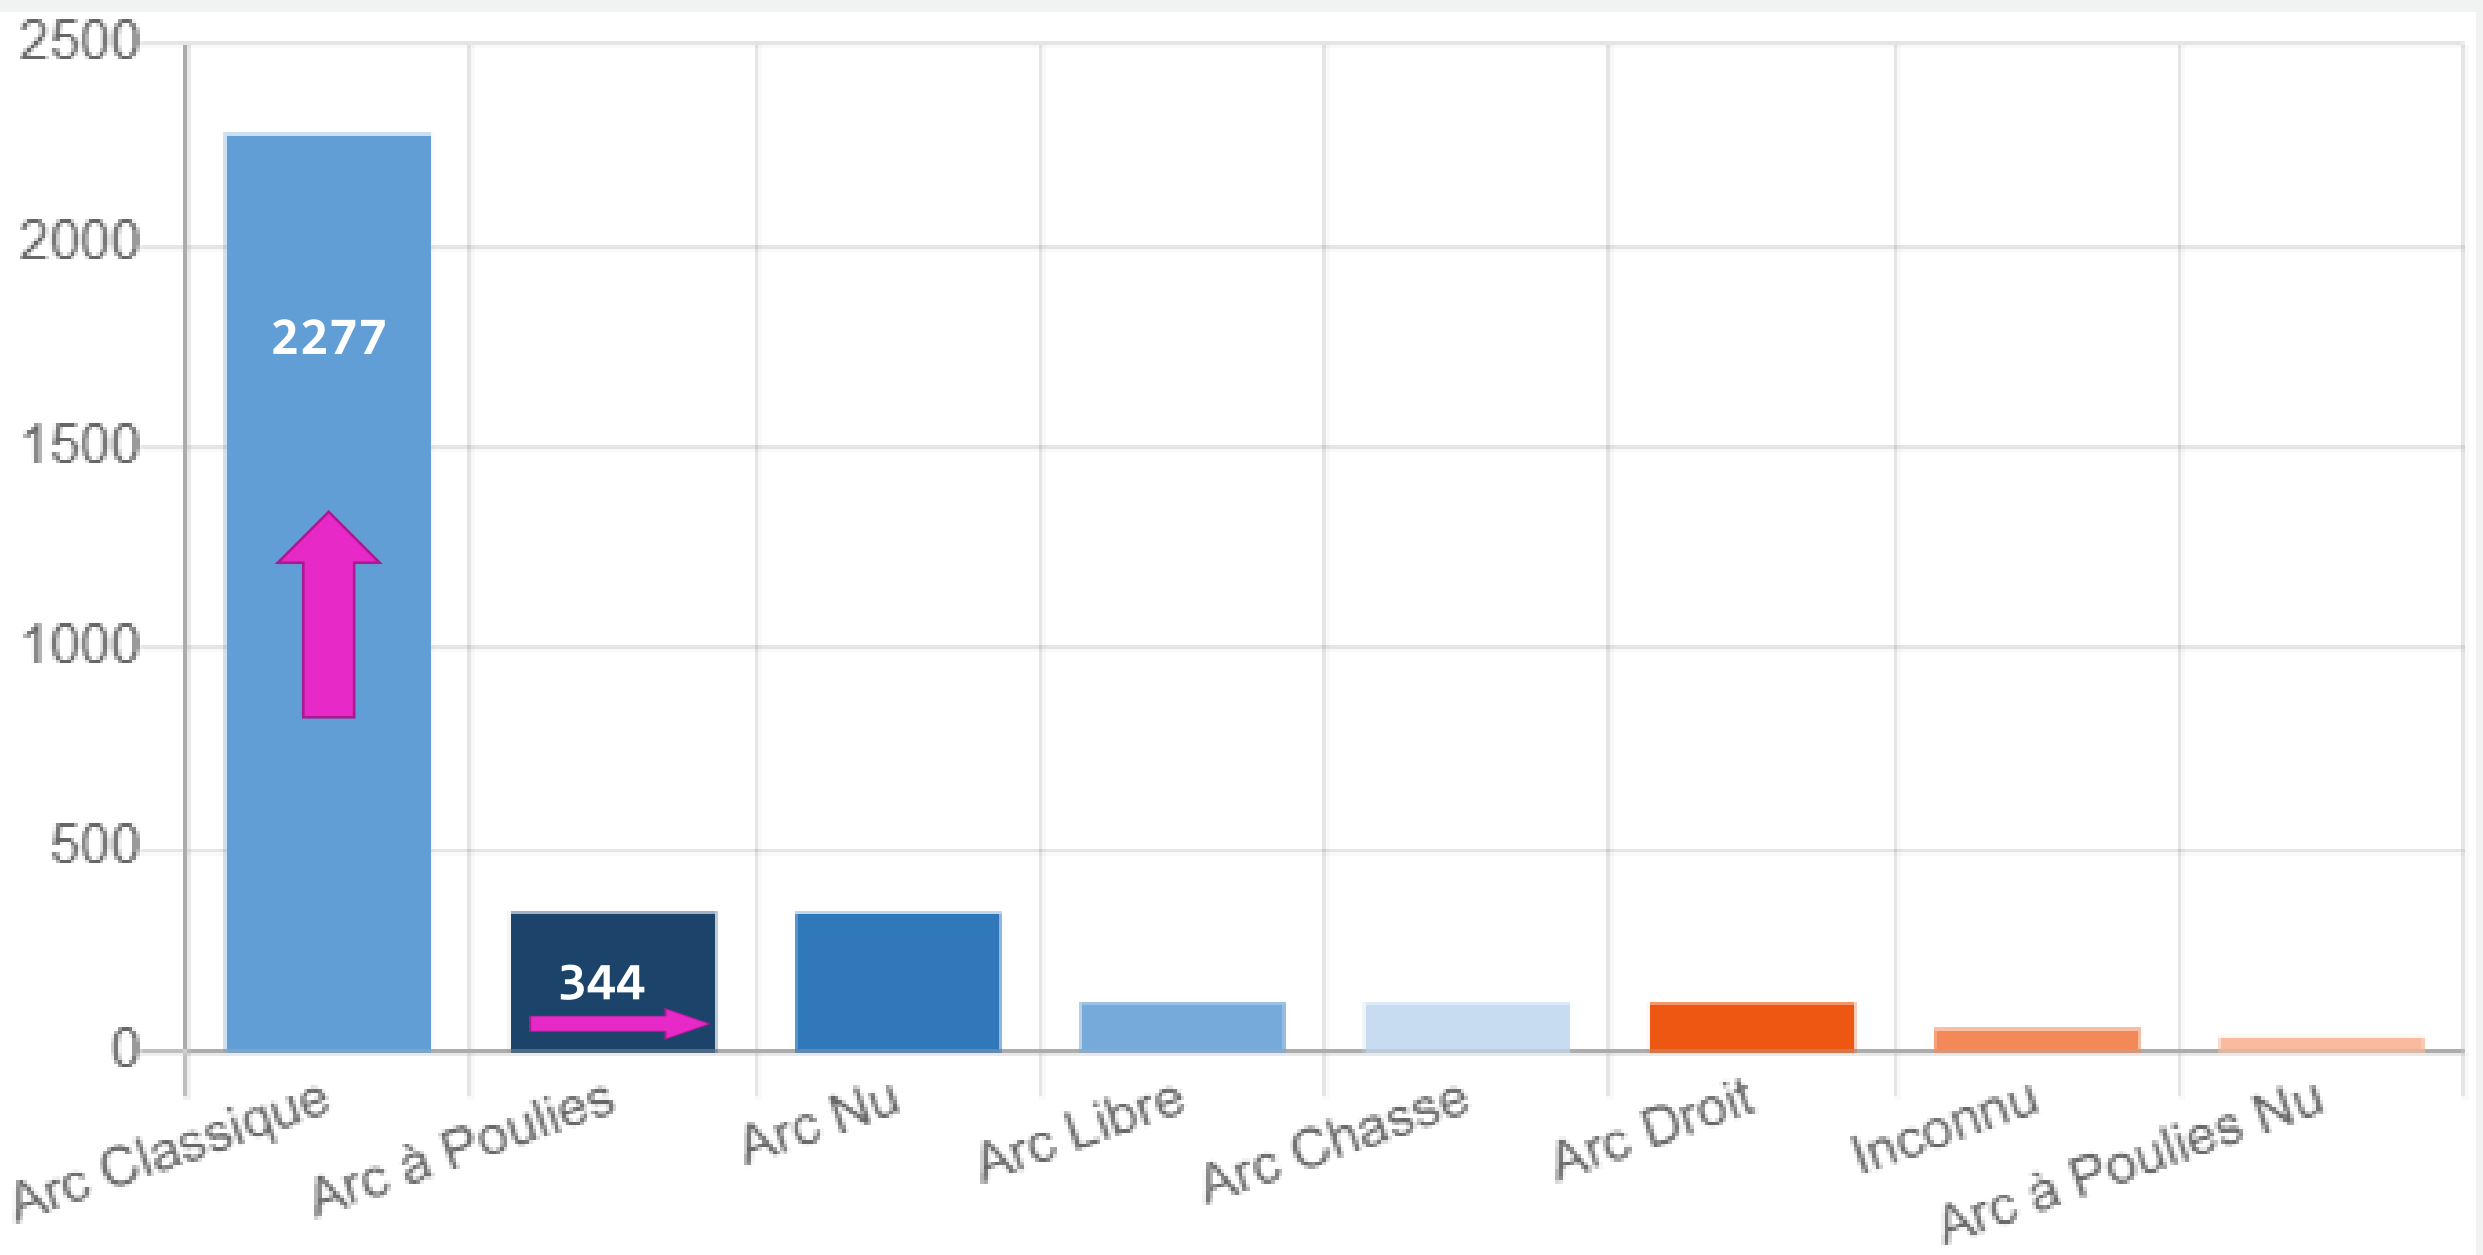

LE POINT SUR

LES LICENCES

Homme (2032 lic)
Femme (1034 lic)

- Création
- Renouvellement

- Sénior 2 (731 lic)
- Sénior 3 (574 lic)
- Sénior 1 (456 lic)
- Benjamin (334 lic)
- Cadet (322 lic)
- Minime (282 lic)
- Poussin (242 lic)
- Junior (125 lic)

ADULTE Pratique en compétition (1179 lic)

Jeune (1024 lic)

ADULTE Pratique en club (424 lic)

Poussin (240 lic)

Convention Handi FFSA (78 lic)

ADULTE Pas de pratique (64 lic)

Convention Handi FFH (49 lic)

Convention UNSS (8 lic)